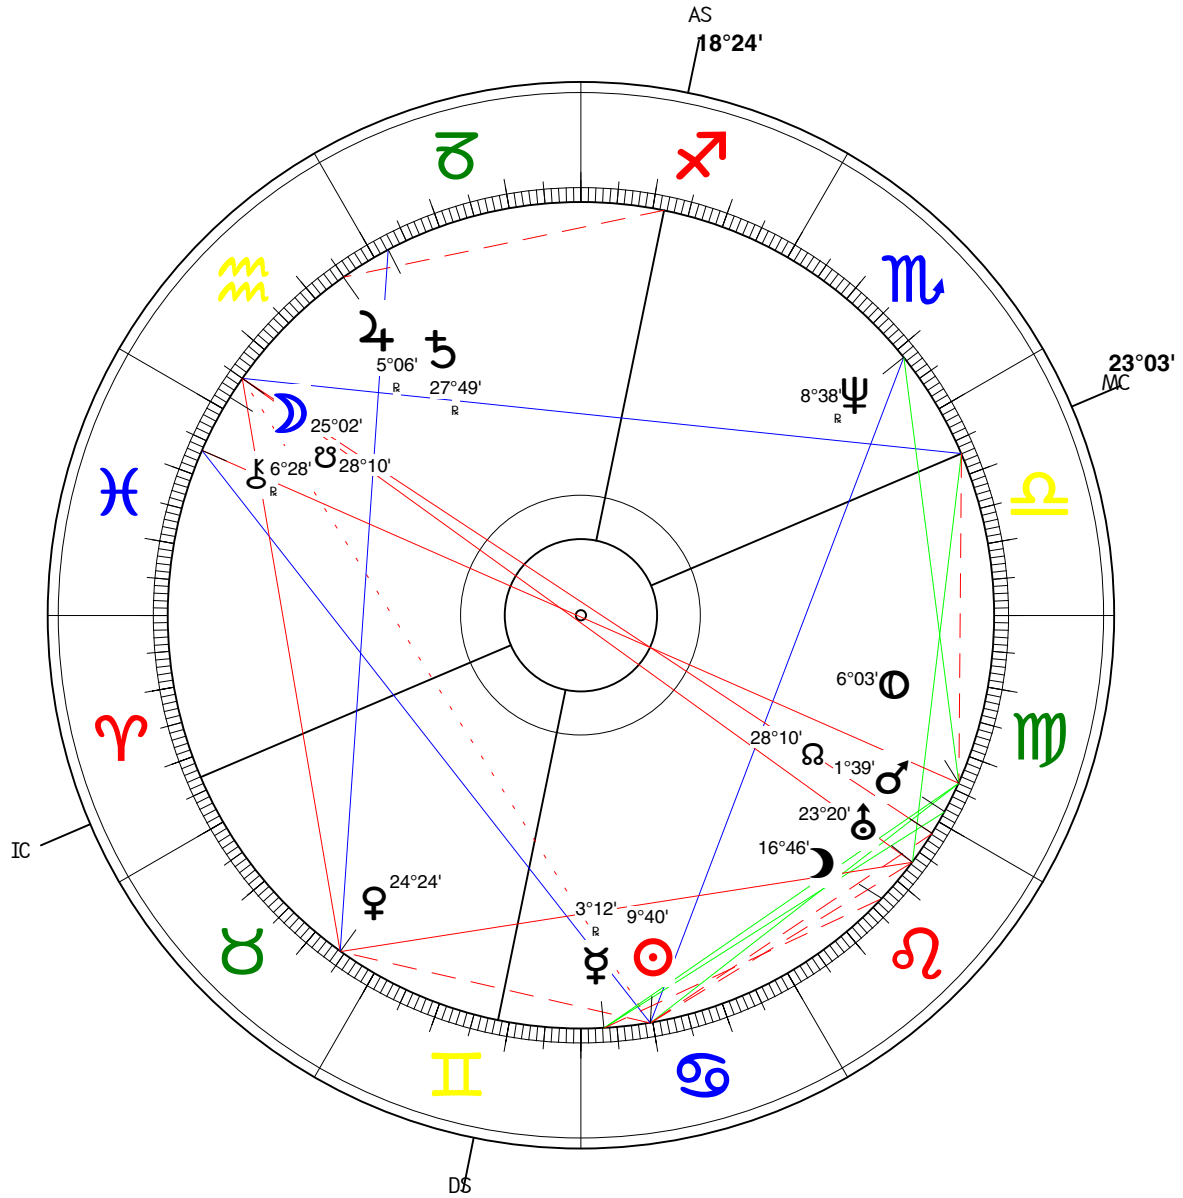

Ersttag, Ereignis

25.03.1995

8:03:00 MET

7:03:00 GMT

Wien, Österreich

L: E 16°22'00"

B: N 48°13'00"

RADIX

Sens.Punkte:
 ☉ 19°57'16" ♏
 ☽ 12°13'28" ♑
 ♁ 26°54'21" ♒
 ♂ 5°16'23" ♈

Diana, Princess of Wales

01.07.1961

19:45:00 WET/S

18:45:00 GMT

Sandringham, England/GB

L: E 0°30'00"

B: N 52°50'00"

RADIX

geographische Breite

	ekl.Länge:	tägl.Bew.:	Dekl.:														
☉	9°39'47" ♋	0°57'	23°05'	☉	☉												
☽	25°02'17" ♎	14°42'	-12°55'	☽	☽	0,4											
♀	3°12'06" ♋	-0°27'	18°41'	♀	♂	6,5	☽	6,8	♀								
♁	24°23'59" ♉	1°02'	15°59'	♀	♂	0,3	☽	0,6	♀								
♂	1°38'44" ♏	0°36'	11°55'	♂	♂	7,0	♁	6,6	♂	1,6							
♃	5°05'49" ♎	-0°06'	-19°32'	♃													
♄	27°48'49" ♏	-0°04'	-20°44'	♄													
♅	23°20'09" ♏	0°03'	14°25'	♅													
♆	8°38'14" ♏	-0°01'	-12°40'	♆													
♇	6°02'38" ♏	0°01'	21°01'	♇													
♁	28°10'26" ♏	0°00'	12°07'	♁													
♂	6°27'55" ♏	-0°01'	-3°39'	♂													
☾	16°45'50" ♏	0°07'	25°31'	☾													
AS	18°24'25" ♏	0°49'	-22°56'	AS													
MC	23°03'17" ♏	1°04'	-8°58'	MC													
PLACIDUS																	
XI	16°03'21" ♏	0°52'	-16°39'	XI													
XII	3°17'40" ♏	0°47'	-20°49'	XII													
II	29°48'01" ♏	1°16'	-20°12'	II													
III	18°21'30" ♏	1°20'	-4°36'	III													
☉				☉	☉	3,6	♂	2,8	♁	4,4	♁	2,6	☉				
☽				☽	☽	3,5	♁	3,1	♁	3,8	♂	3,5	☽				
♀				♀	♀	3,2	♁	3,3			♁	2,2	♁	0,4	♀		
♂				♂	♂		♁	1,4							♂		
♃				♃	♃				♁	1,7							
♄				♄	♄												
♅				♅	♅												
♆				♆	♆												
♇				♇	♇												
☾				☾	☾												
AS				AS	AS										♁	1,6	
MC				MC	MC	♁	2,0				♂	0,3	♁	2,0	♁	1,6	

Ersttag, Ereignis
25.03.1995 8:03:00 MET 7:03:00 GMT Wien, Österreich
L: E 16° 22'00" B: N 48° 13'00"

RADIX
geographische Breite
FLUCIUS

Hier ist Platz für
Treu Information: Vorkosten
Kunden Sie bitte bei Einzelbestellungen - Vorkosten!