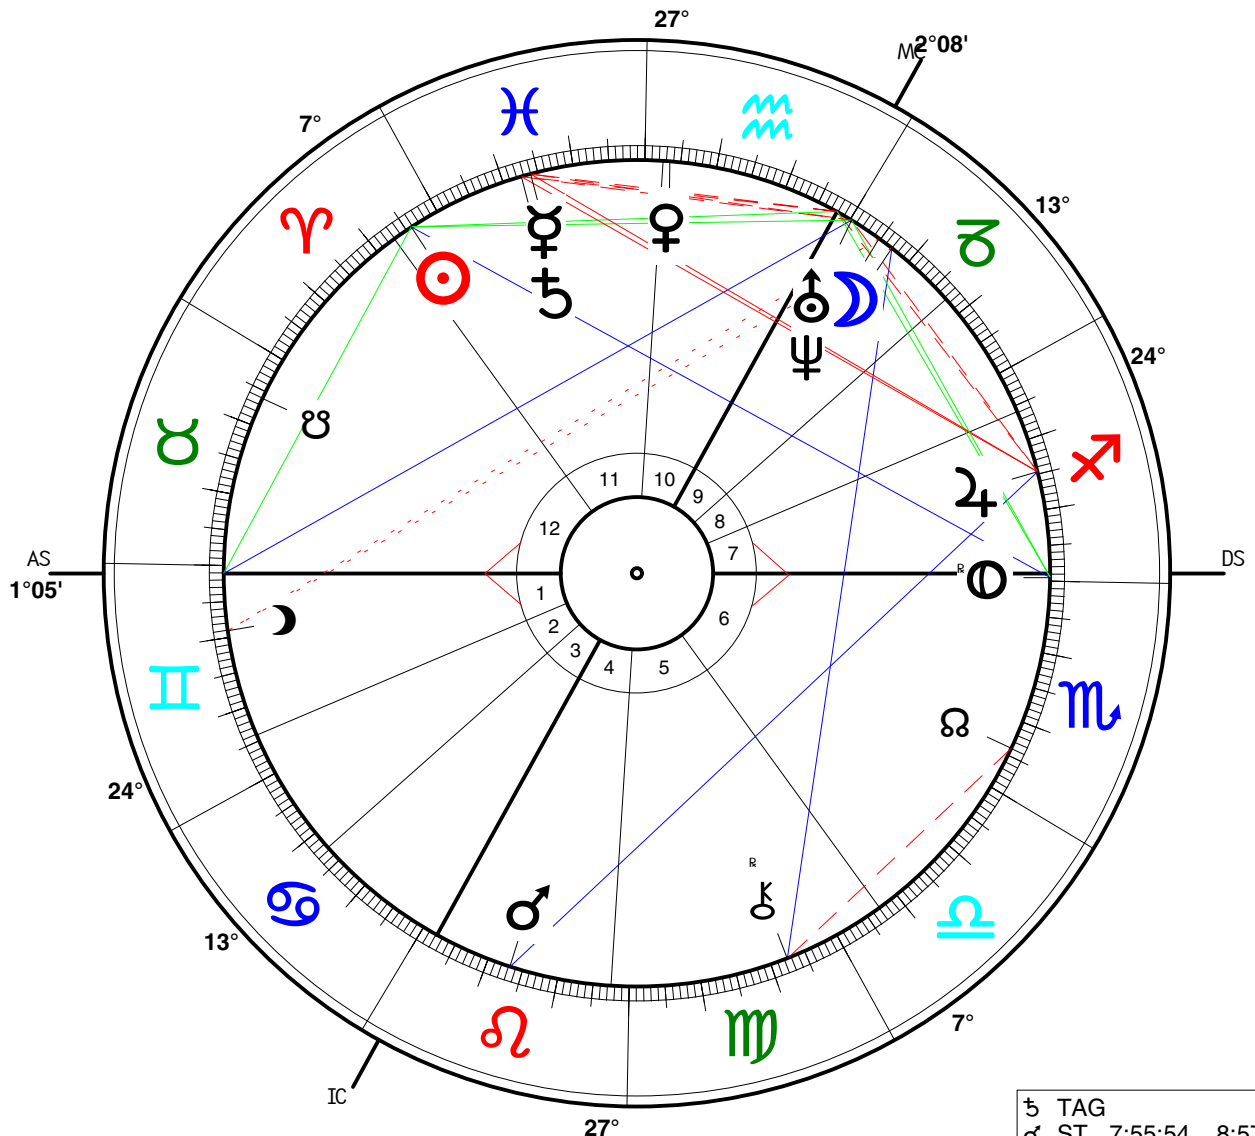

Ersttag, Ereignis

25.03.1995

8:03:00 MET

7:03:00 GMT

Wien, Österreich

L: E 16°22'00"

B: N 48°13'00"

RADIX

geographische Breite
PLACIDUS

Hier ist Platz für
Ihre (optionale) Visitenkarte -
Ändern Sie diese in >Einstellungen >Visitenkarte

☾ TAG		
♂ ST	7:55:54	8:57:06
☉ OS	7:59:59	8:04:03
A TA	7:53:20	8:17:18
F OS	8:02:55	8:07:42

	ekl.Länge:	tägl.Bew.:	Dekl.:
☉	4°10'03" ♍	0°59'	♄ 1°11's
☽	23°01'56" ♎	13°51'	(☉ 1°39'n
♀	16°00'45" ♏	1°39'	☾ 6°38's
♁	26°30'23" ♐	1°12'	(☉ 6°43's
♂	13°10'03" ♑	0°01'	♀ 7°39's
♃	15°18'06" ♒	0°01'	♄ 13°07's
♅	17°21'04" ♓	0°07'	(♁ 13°32's
♄	29°46'49" ♈	0°02'	☽ 16°28's
♆	25°14'39" ♉	0°01'	MC 19°41's
♇	0°28'35" ♊	-0°01'	♂ 20°07'n
♈	6°02'32" ♋	-0°02'	(AS 20°23'n
♉	22°24'43" ♌	-0°05'	♁ 20°33's
♊	9°03'13" ♍	0°07'	(♄ 20°42's
AS	1°05'22" ♎	1°19'	♃ 21°49's
MC	2°07'43" ♏	0°58'	☾ 81°44'n

	☉	☽	♀	♁	♂	♃	♅	♄	♆	♇	♈	♉	♊	♋	♌	♍	♎	♏	♐	♑	♒	♓			
☉																									
☽																									
♀																									
♁																									
♂																									
♃																									
♅																									
♄																									
♆																									
♇																									
♈																									
♉																									
♊																									
♋																									
♌																									
♍																									
♎																									
♏																									
♐																									
♑																									
♒																									
♓																									

Sens.Punkte:
☉ 19°57'16" ♏
☽ 12°13'28" ♑
♁ 26°54'21" ♒
♂ 5°16'23" ♈